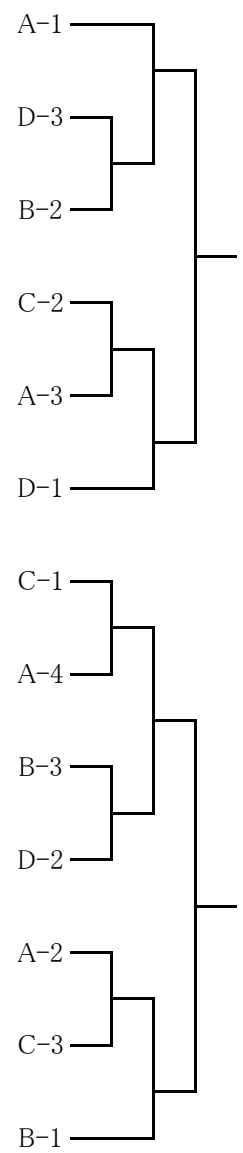

(12) 混合120歳代 決勝トーナメント

14-17 コート

⑭

1	佐々木・相崎 TC城東/チームあじさい	小相沢・花岡 長・卓愛会/長・ROKUMON	岩田・藤本 埼・上里クラブ	菅沼・萩原 個人/卓親会
2	野口・高木 埼・T. とよさと	須藤・中西 高崎ピンポンズ	松本・矢島 富岡クラブ	
3	堤・原 高崎APH/卓龍会	久保・金井 TC城東/長・ROKUMON	関・関 埼・上里クラブ	
4	岩井・吉澤 TC城東/藤岡クラブ	藤井・藤井 富・星球会	山田・茨原 ジャンブルTM	
5	佐々木・相崎 TC城東/チームあじさい	小相沢・花岡 長・卓愛会/長・ROKUMON	岩田・藤本 埼・上里クラブ	菅沼・萩原 個人/卓親会

⑮

6	野口・高木 埼・T. とよさと	須藤・中西 高崎ピンポンズ	松本・矢島 富岡クラブ	

⑯

7	岩井・吉澤 TC城東/藤岡クラブ	藤井・藤井 富・星球会	山田・茨原 ジャンブルTM	

8	佐々木・相崎 TC城東/チームあじさい	小相沢・花岡 長・卓愛会/長・ROKUMON	岩田・藤本 埼・上里クラブ	菅沼・萩原 個人/卓親会
9	堤・原 高崎APH/卓龍会	久保・金井 TC城東/長・ROKUMON	関・関 埼・上里クラブ	
10	野口・高木 埼・T. とよさと	須藤・中西 高崎ピンポンズ	松本・矢島 富岡クラブ	
11	佐々木・相崎 TC城東/チームあじさい	小相沢・花岡 長・卓愛会/長・ROKUMON	岩田・藤本 埼・上里クラブ	菅沼・萩原 個人/卓親会
12	岩井・吉澤 TC城東/藤岡クラブ	藤井・藤井 富・星球会	山田・茨原 ジャンブルTM	
13	堤・原 高崎APH/卓龍会	久保・金井 TC城東/長・ROKUMON	関・関 埼・上里クラブ