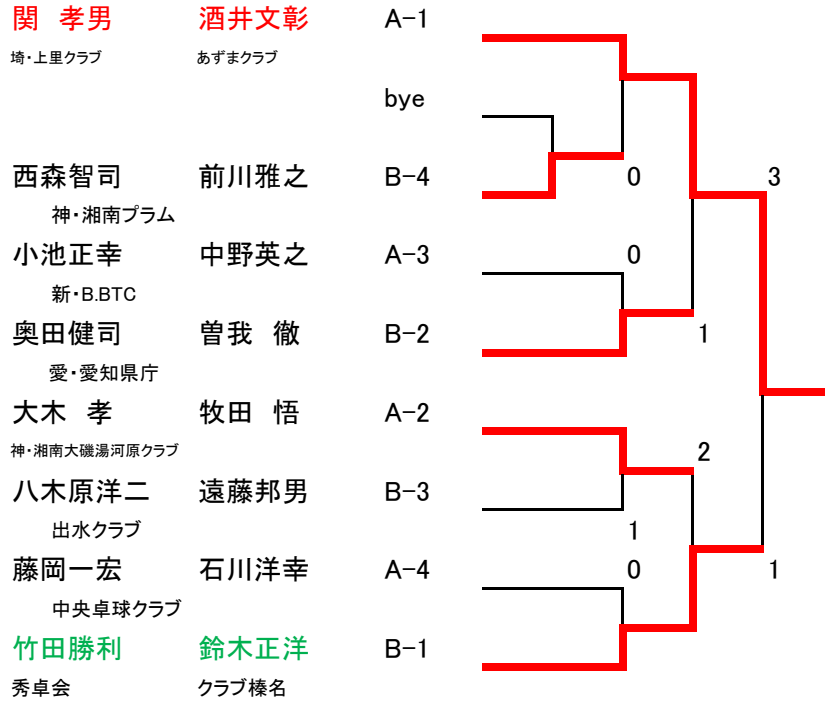

# 第2回全国ベテランオープン卓球ぐんま大会

## ②男子複80歳代の部決勝トーナメント