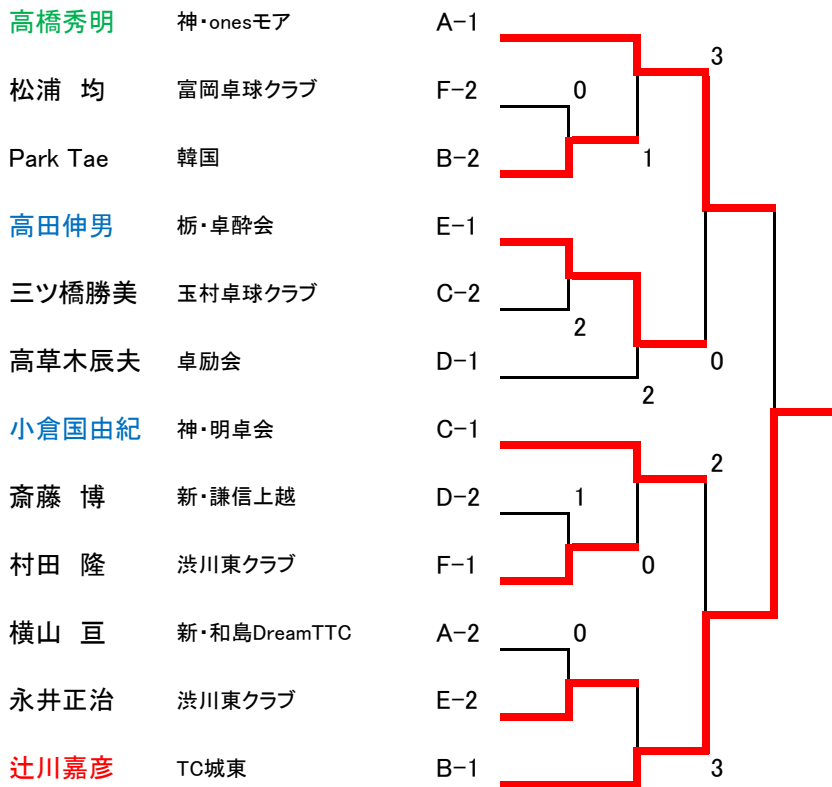

④男子単60歳代の部決勝トーナメント