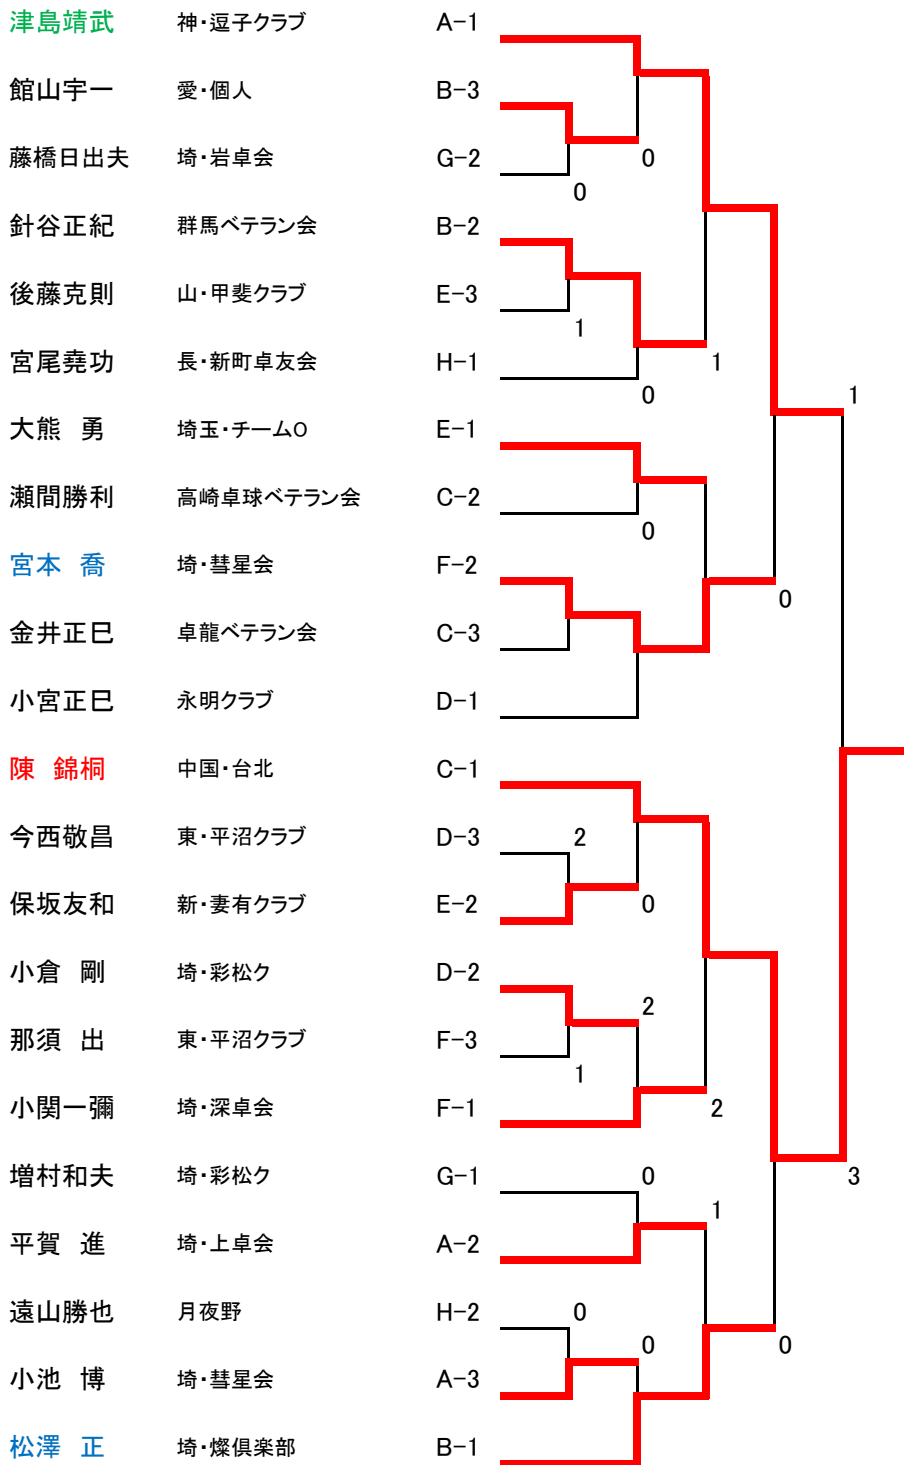

⑥男子単70歳代の部決勝トーナメント