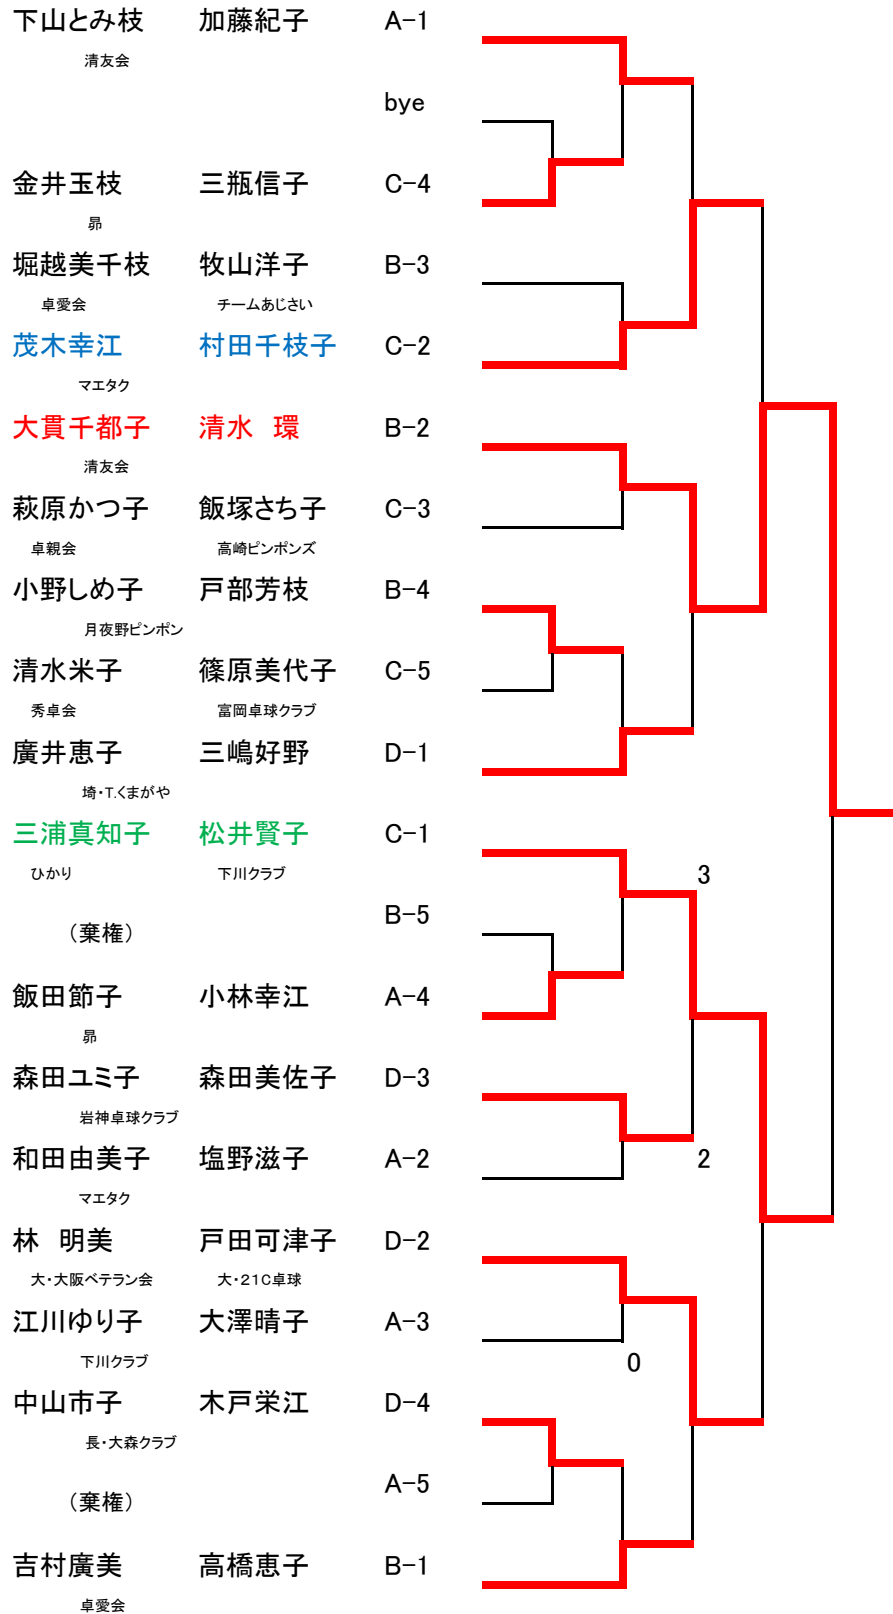

⑩⑪⑫女子複120・140・150歳代の部決勝トーナメント

(林明美・戸田可津子組は150歳代で優勝)