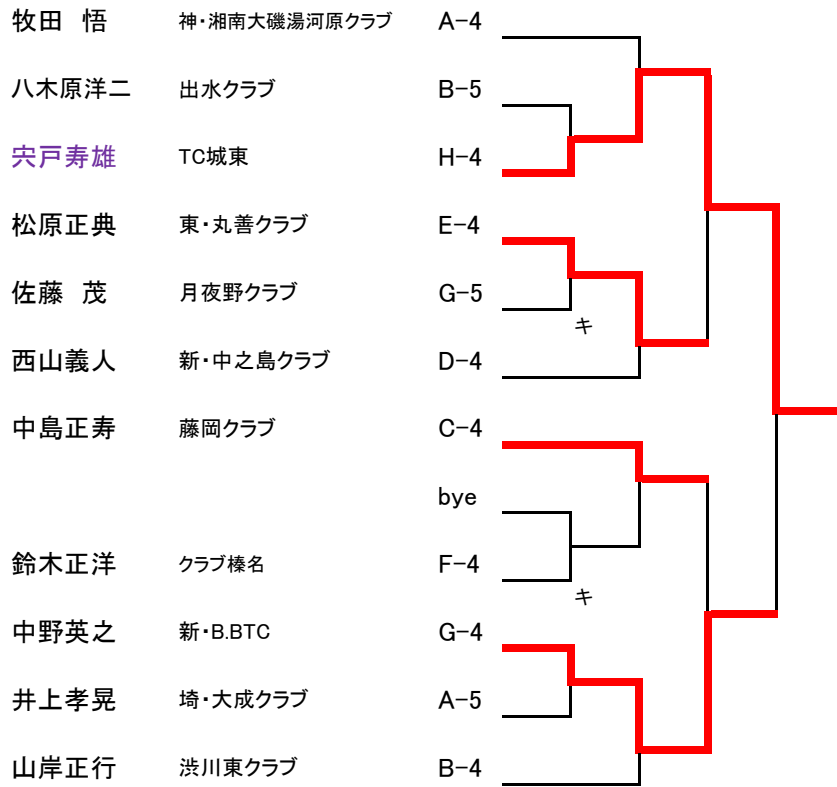

②男子単40歳代の部コンソレーション