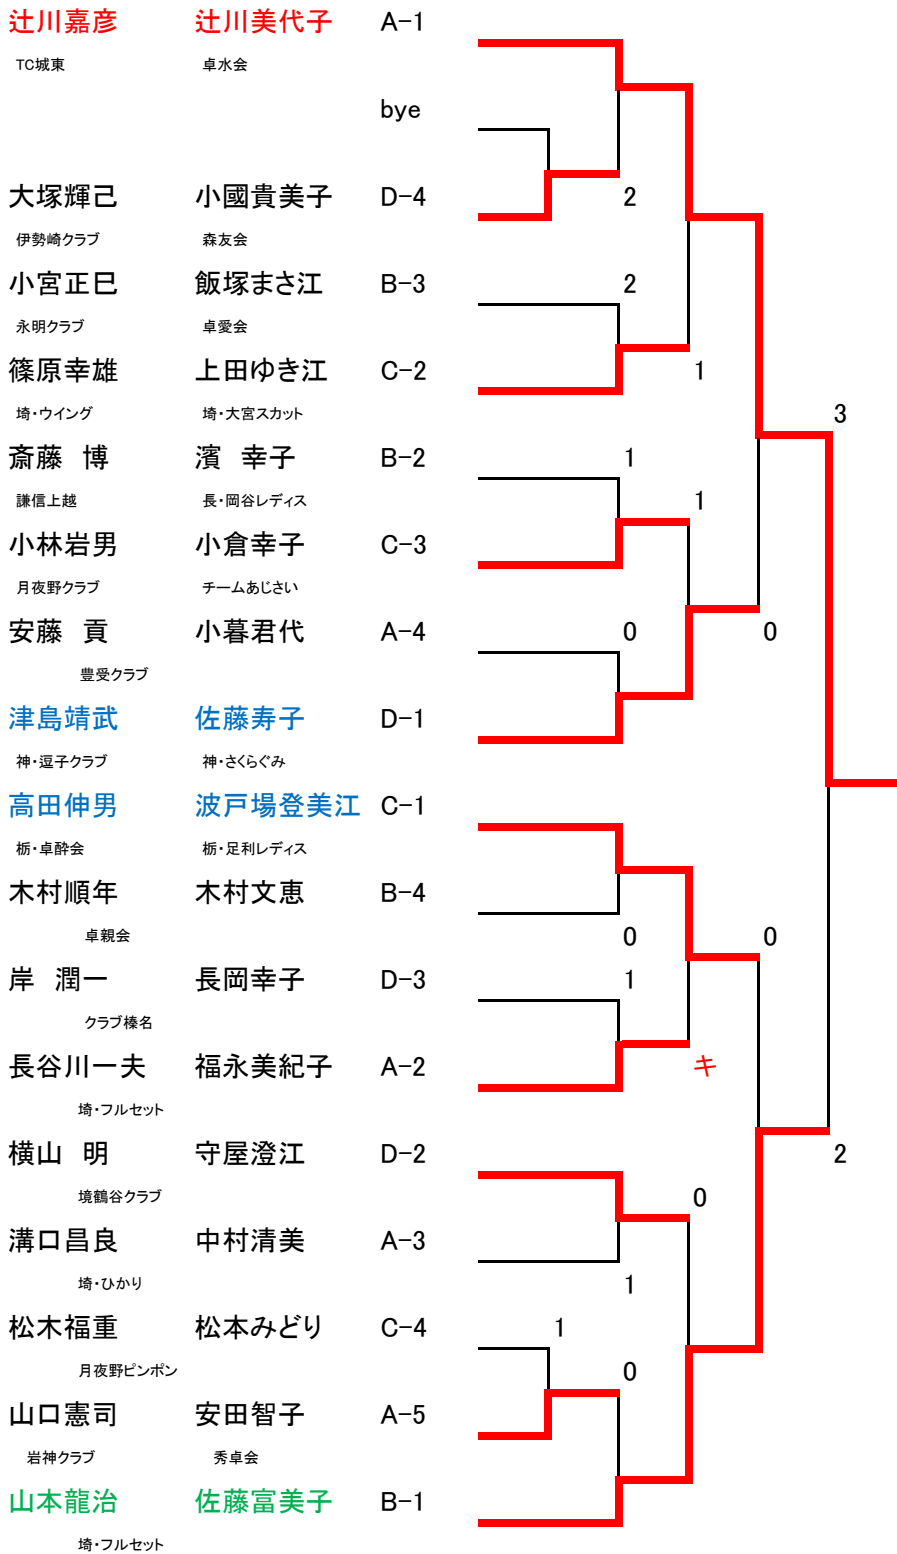

⑬⑭混合複120・140歳代の部決勝トーナメント