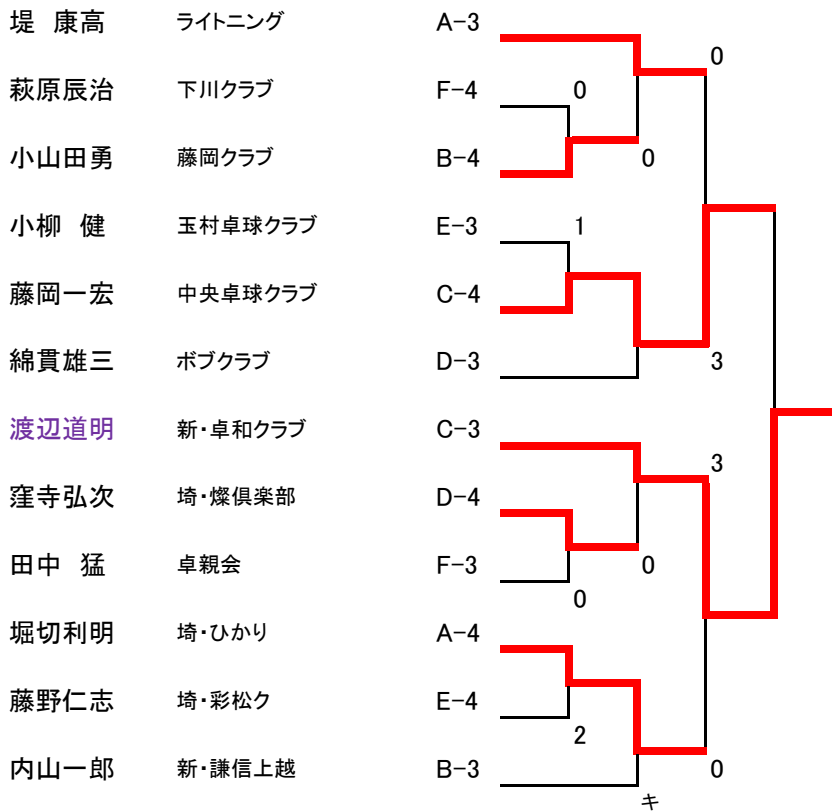

④男子単60歳代の部コンソレーション