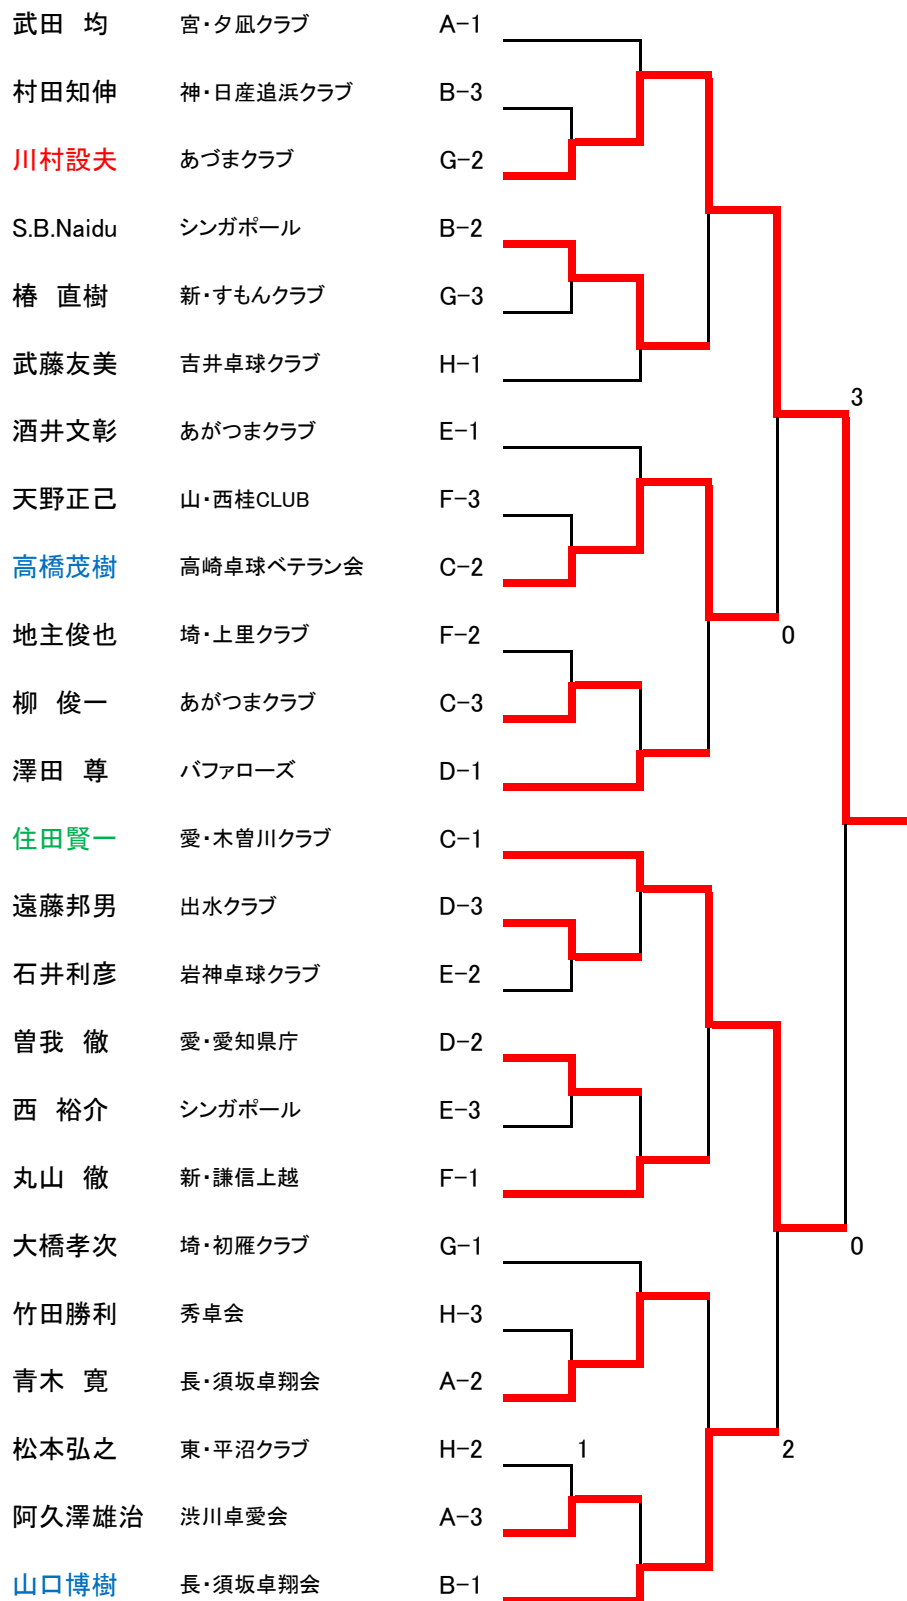

②男子単40歳代の部決勝トーナメント