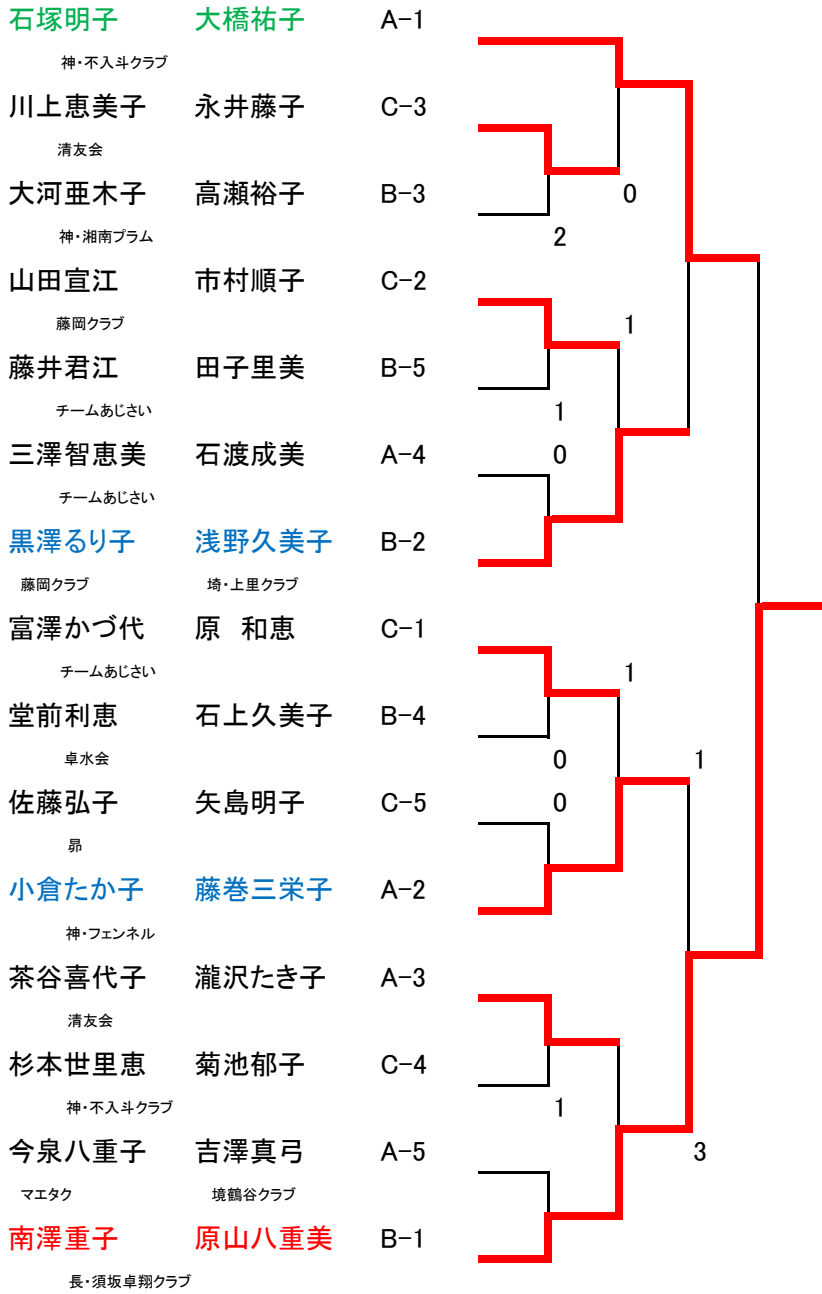

⑦⑧⑨女子複60・80・100歳代の部決勝トーナメント