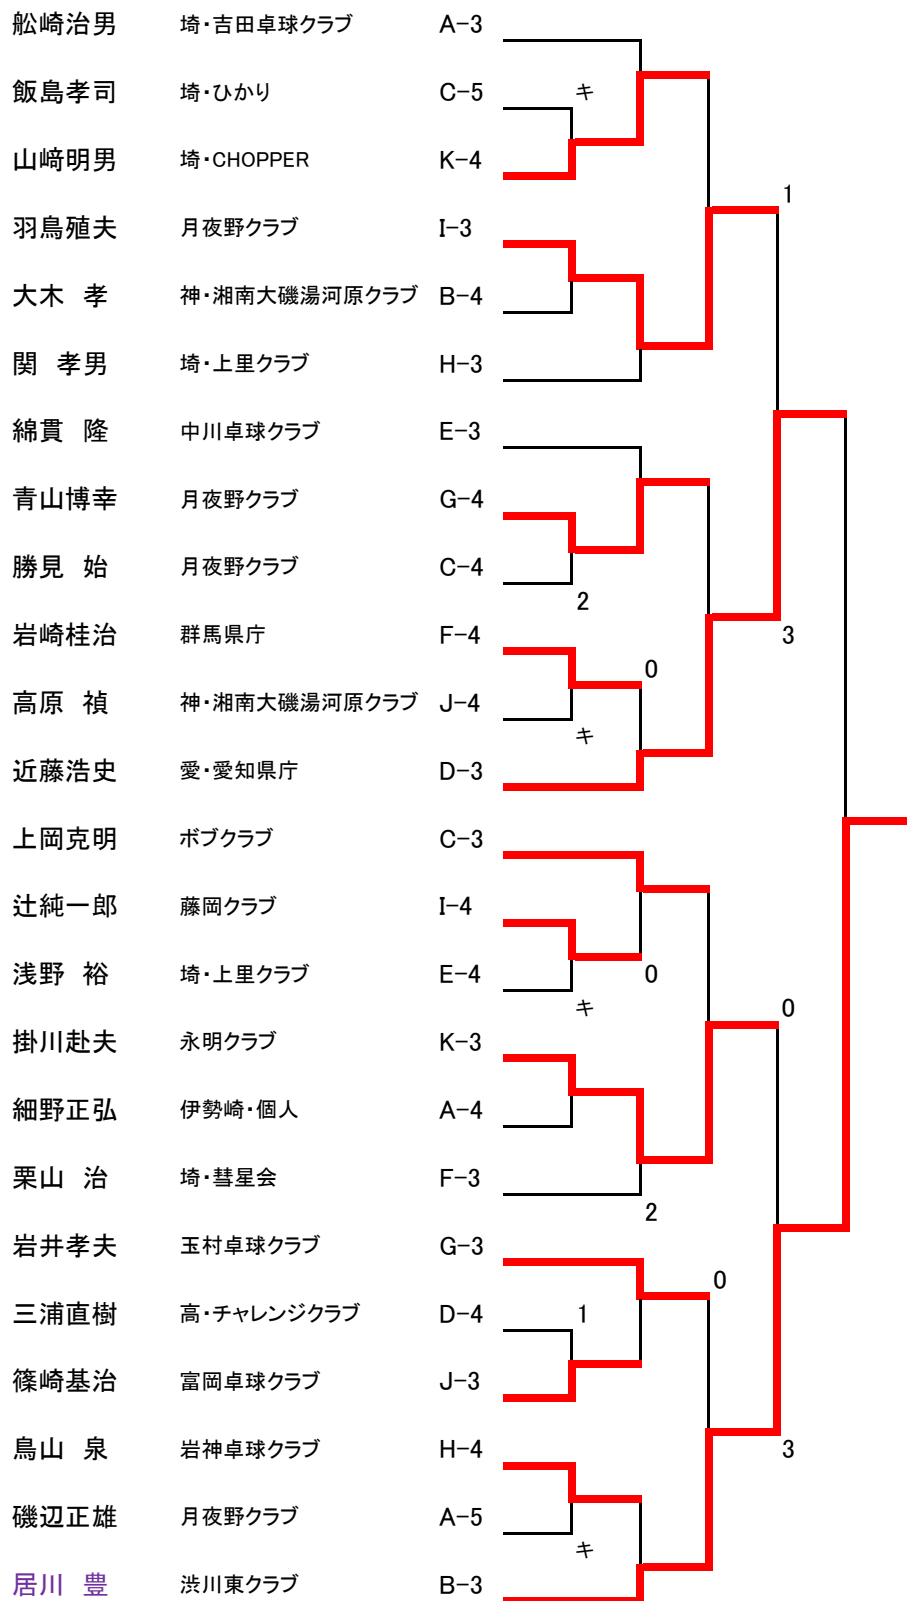

③男子単50歳代の部コンソレーション