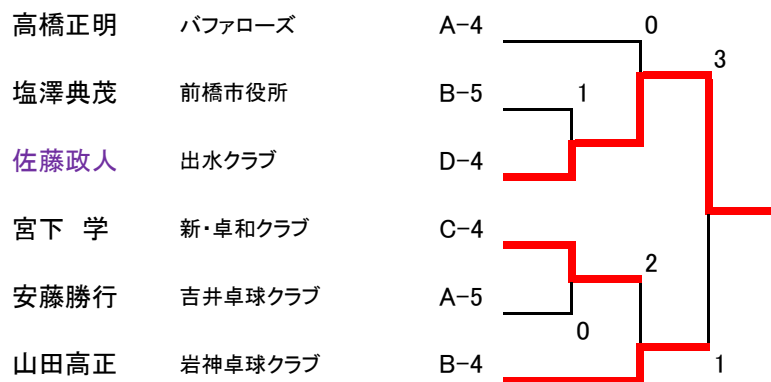

①男子単30歳代の部コンソレーション