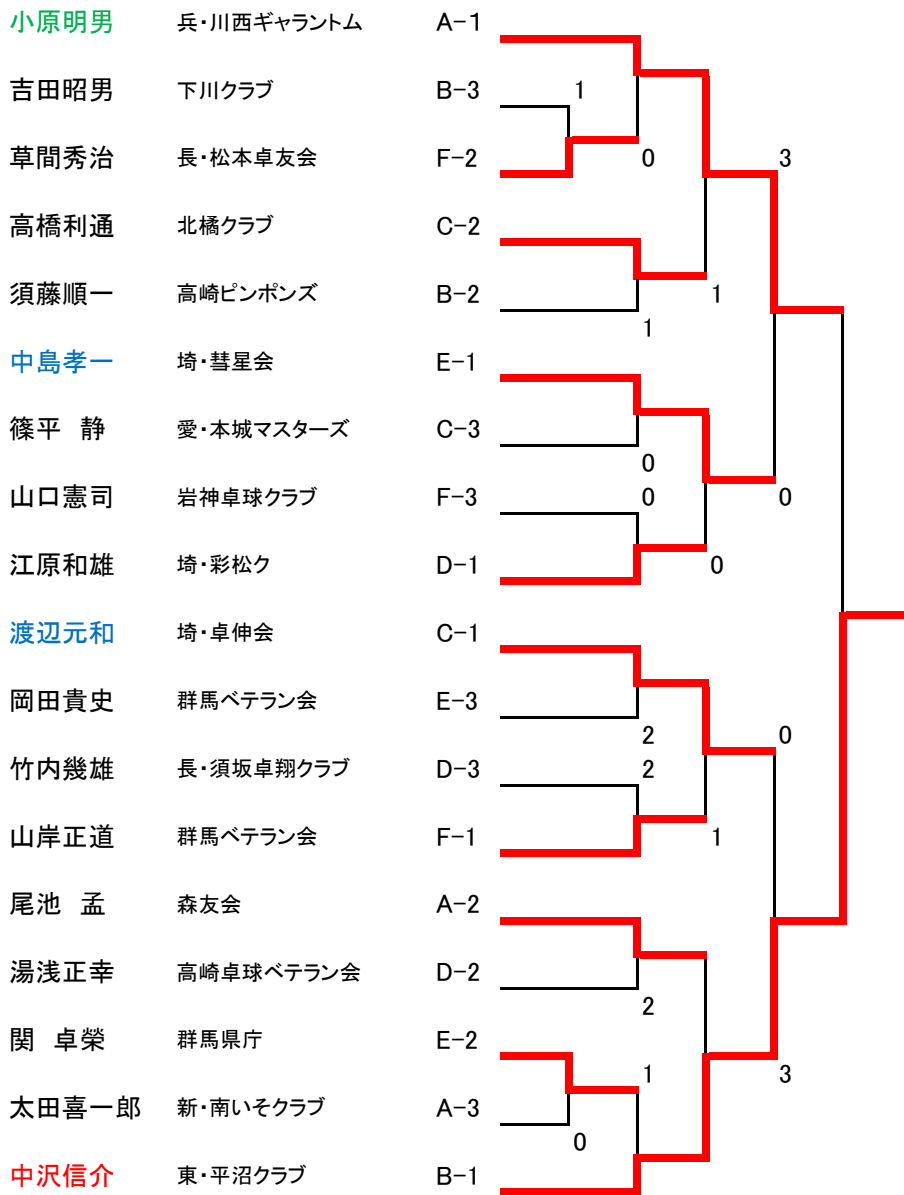

⑤男子単65歳代の部決勝トーナメント