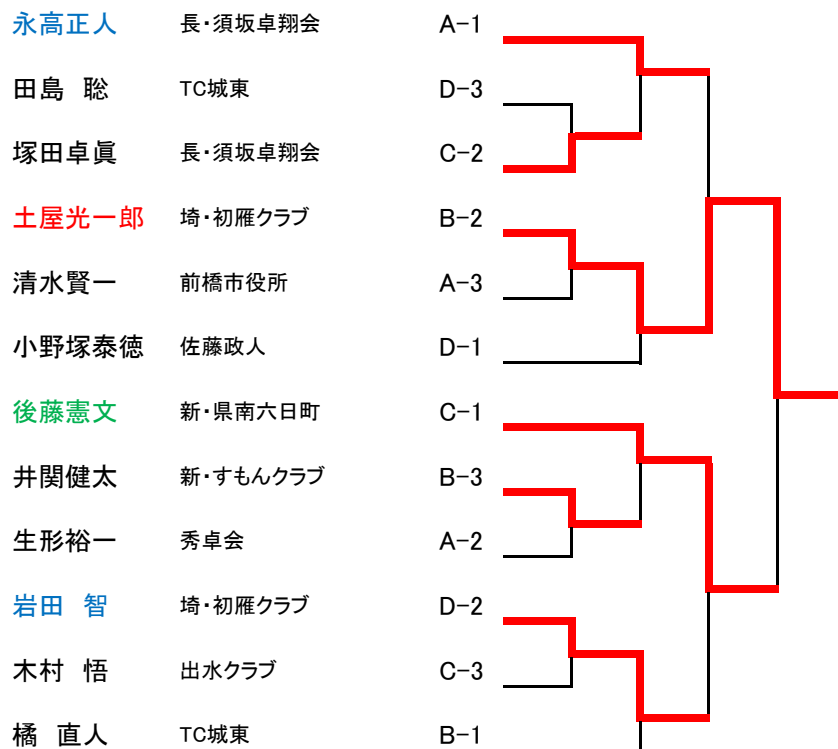

第2回全国ベテランオープン卓球ぐんま大会シングルス

①男子単30歳代の部決勝トーナメント