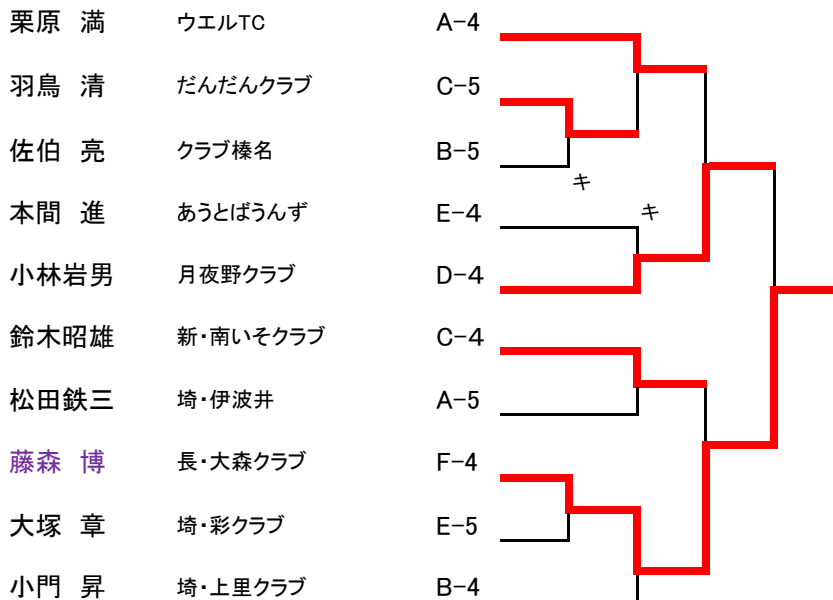

⑤男子単65歳代の部コンソレーション