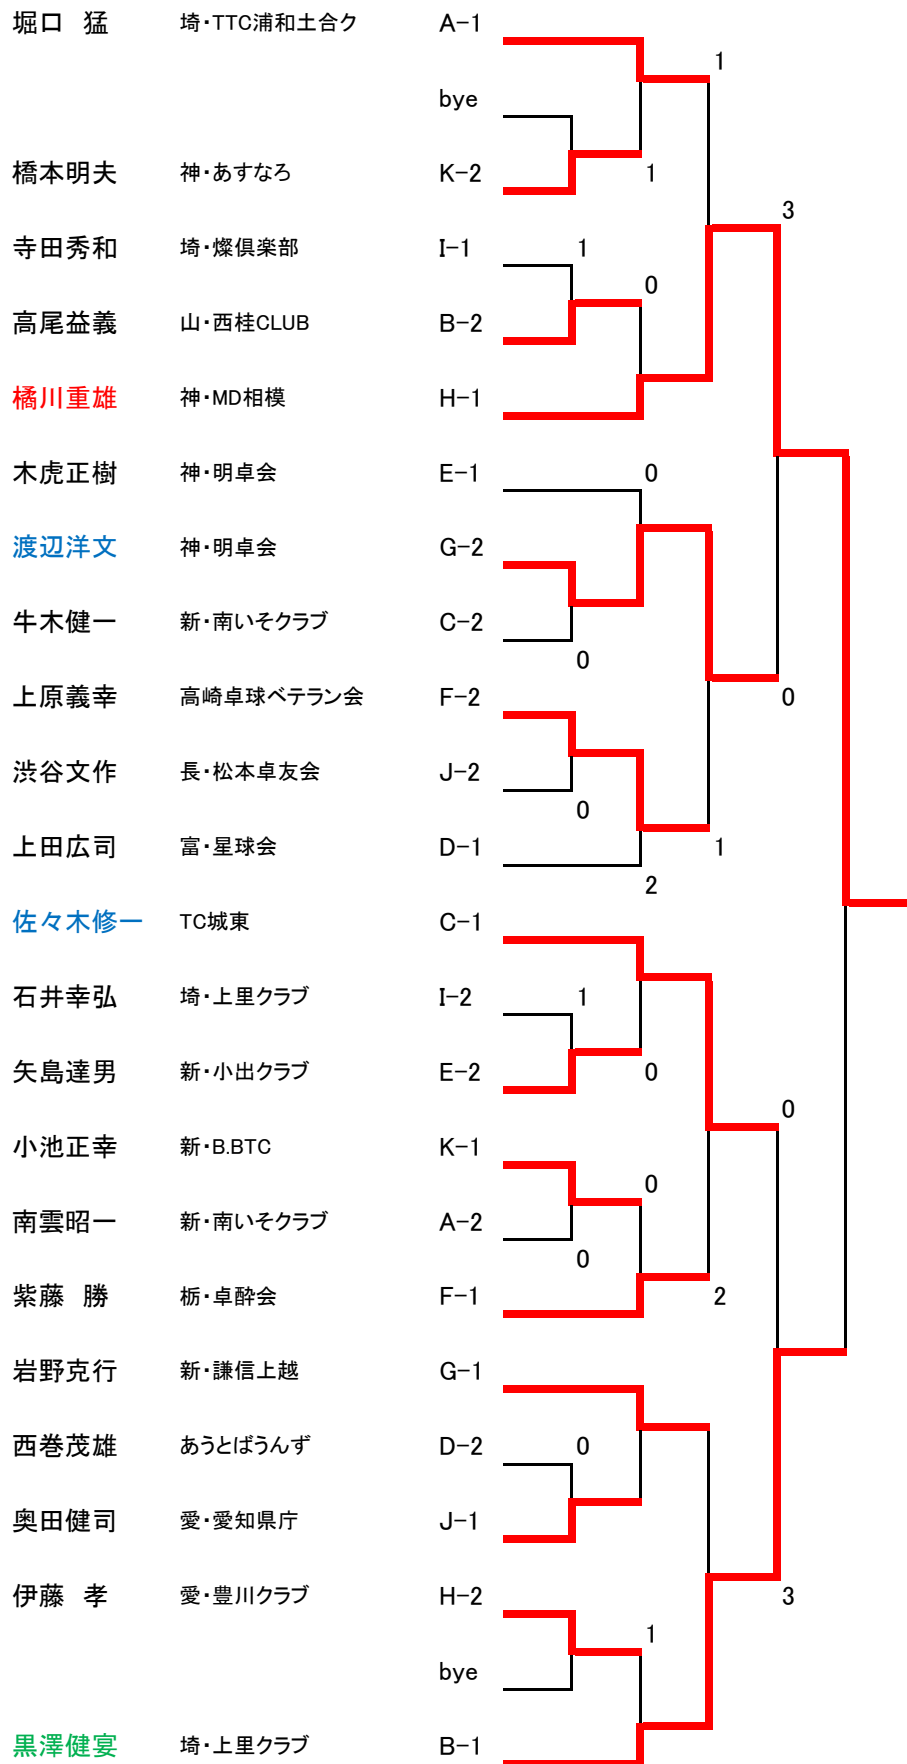

③男子単50歳代の部決勝トーナメント