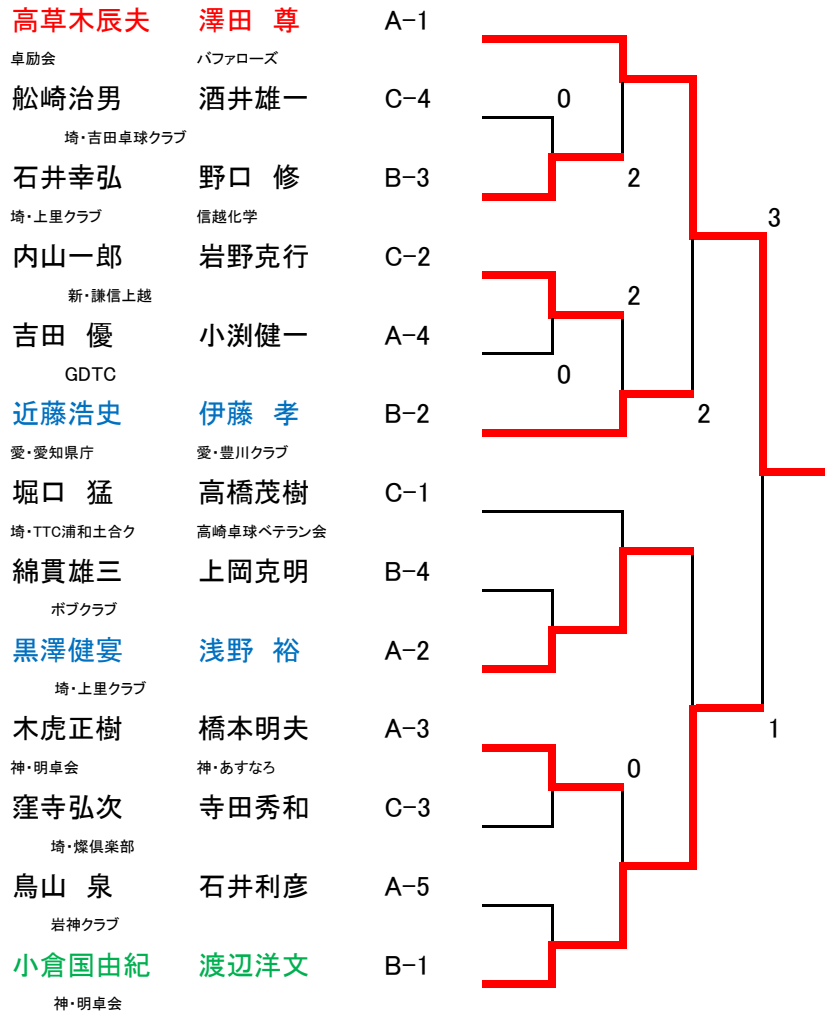

③男子複100歳代の部決勝トーナメント